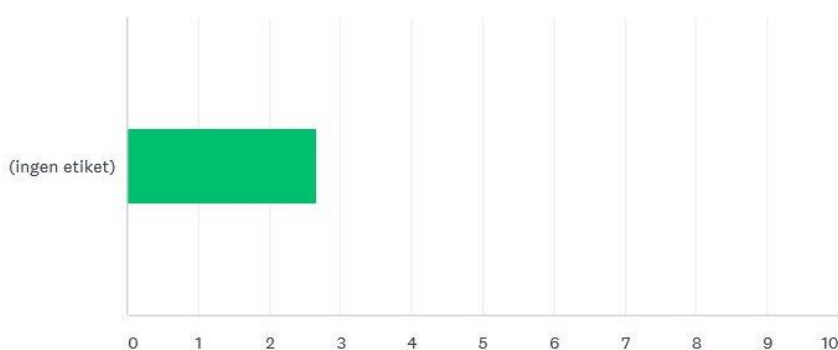

Sp. 4

Tilpas Eksporter

Vil en indhegning forringe områdets udseende?

Besvaret: 63 Sprunget over: 10

|                | I HØJ GRAD   | I NOGEN GRAD | NEUTRAL      | UBETYDELIGT  | SLET IKKE  | I ALT | VÆGTET GENNEMSIT |
|----------------|--------------|--------------|--------------|--------------|------------|-------|------------------|
| (ingen etiket) | 25,40%<br>16 | 22,22%<br>14 | 23,81%<br>15 | 19,05%<br>12 | 9,52%<br>6 | 63    | 2,65             |