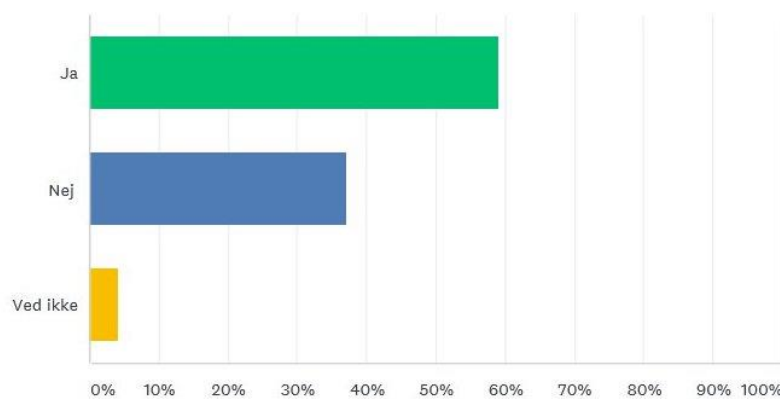

# Hovedresultater fra Grundejerforening Ørnbjerg vejledende spørgeundersøgelse vedrørende afgræsningsprojekt gennemført september 2017.

Sp. 1

Tilpas

Eksporter

Synes du, at bestyrelsen skal arbejde videre med en detaljeret plan for afgræsning i vores fællesområder?

Besvaret: 73 Sprunget over: 0

| SVARVALG     | BESVARELSER |
|--------------|-------------|
| Ja           | 58,90% 43   |
| Nej          | 36,99% 27   |
| Ved ikke     | 4,11% 3     |
| <b>I ALT</b> | <b>73</b>   |

Sp. 2

Er området øst for Sarasvej det mest egnede fællesområde til etablering af fold?

Besvaret: 63 Sprunget over: 10

| SVARVALG     | BESVARELSER |
|--------------|-------------|
| ▼ Ja         | 52,38% 33   |
| ▼ Nej        | 12,70% 8    |
| ▼ Ved ikke   | 34,92% 22   |
| <b>I ALT</b> | <b>63</b>   |