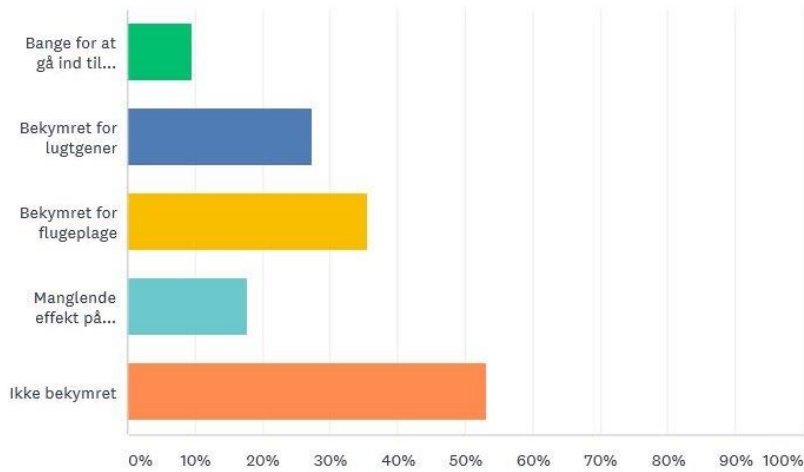

Sp. 4

Tilpas Eksporter

Vil en indhegning forringe områdets udseende?

Besvaret: 63 Sprunget over: 10

|                | I HØJ GRAD   | I NOGEN GRAD | NEUTRAL      | UBETYDELIGT  | SLET IKKE  | I ALT | VÆGTET GENNEMSIT |
|----------------|--------------|--------------|--------------|--------------|------------|-------|------------------|
| (ingen etiket) | 25,40%<br>16 | 22,22%<br>14 | 23,81%<br>15 | 19,05%<br>12 | 9,52%<br>6 | 63    | 2,65             |

Sp. 5

Tilpas Eksporter

Har du bekymringer i forhold til projektet?

Besvaret: 62 Sprunget over: 11

| SVARVALG                                | BESVARELSER |
|---|-------------|
| Bange for at gå ind til dyrene i folden | 9,68% 6     |
| Bekymret for lugtgener                  | 27,42% 17   |
| Bekymret for flugeplage                 | 35,48% 22   |
| Manglende effekt på blomster og dyreliv | 17,74% 11   |
| Ikke bekymret                           | 53,23% 33   |
| <b>Respondenter i alt: 62</b>           |             |