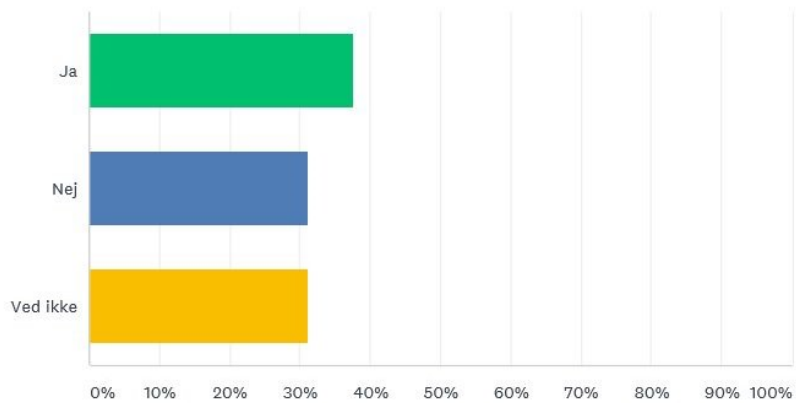

Sp. 7

Ville du være interesseret i at købe kød fra dyrene, når de bliver slagtet?

Besvaret: 61 Sprunget over: 12

SVARVALG	BESVARELSER
Ja	37,70% 23
Nej	31,15% 19
Ved ikke	31,15% 19
I ALT	61