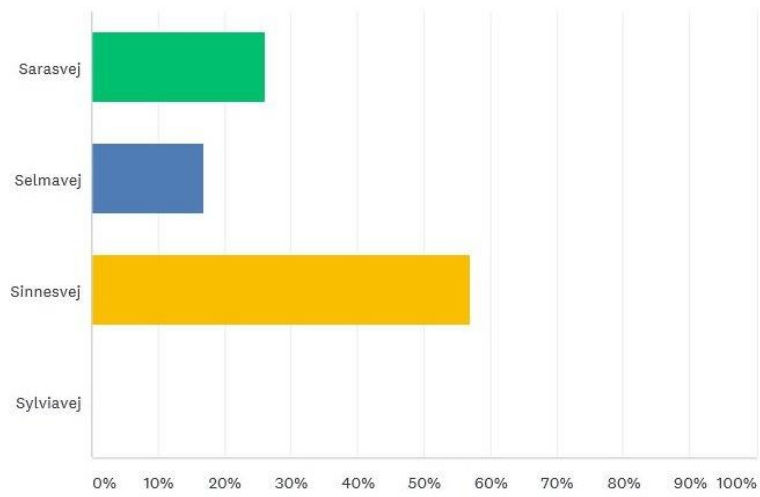

Sp. 8

Tilpas

Eksporter

Hvilken vej i Grundejerforeningen bor du på?

Besvaret: 65 Sprunget over: 8

SVARVALG	BESVARELSER
▼ Sarasvej	26,15% 17
▼ Selmavej	16,92% 11
▼ Sinnesvej	56,92% 37
▼ Sylviavej	0,00% 0
I ALT	65