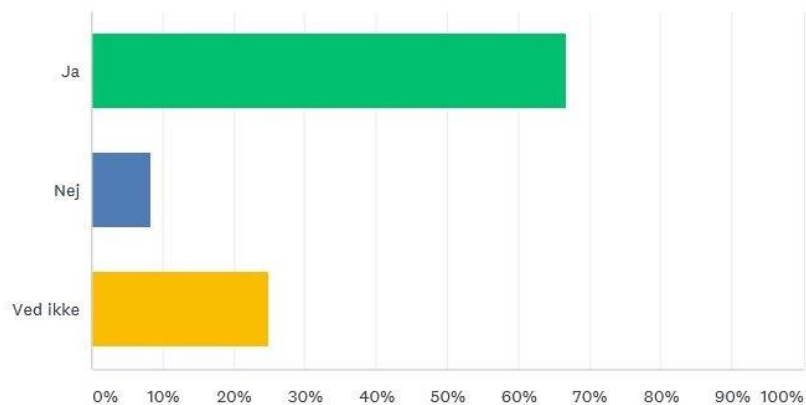

Sp. 3

Tilpas Eksporter

Skal alle udgifter og drift til projektet afholdes, uden at foreningen selv betaler og deltager?

Besvaret: 60 Sprunget over: 13