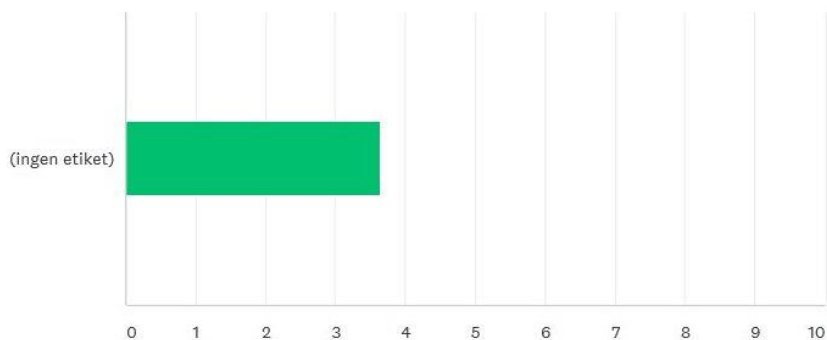

Hvor tit færdes du i området øst for Sarasvej udenfor de eksisterende stier?

Besvaret: 64 Sprunget over: 9

	DAGLIGT	UGENTLIGT	MÅNEDLIGT	SJÆLDENT	ALDRIG	I ALT	VÆGTET GENNEMSNIT
(ingen etiket)	6,25% 4	1,56% 1	28,13% 18	50,00% 32	14,06% 9	64	3,64