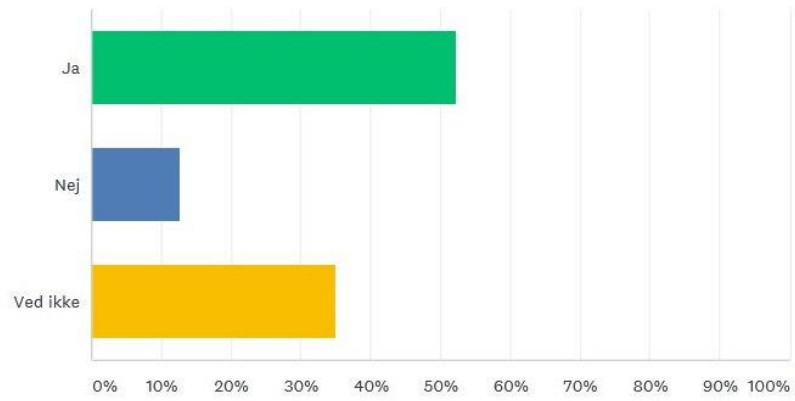

Besvaret: 73 Sprunget over: 0

| SVARVALG     | BESVARELSER |
|--------------|-------------|
| Ja           | 58,90% 43   |
| Nej          | 36,99% 27   |
| Ved ikke     | 4,11% 3     |
| <b>I ALT</b> | <b>73</b>   |

Sp. 2

Er området øst for Sarasvej det mest egnede fællesområde til etablering af fold?

Besvaret: 63 Sprunget over: 10

| SVARVALG     | BESVARELSER |
|--------------|-------------|
| ▼ Ja         | 52,38% 33   |
| ▼ Nej        | 12,70% 8    |
| ▼ Ved ikke   | 34,92% 22   |
| <b>I ALT</b> | <b>63</b>   |